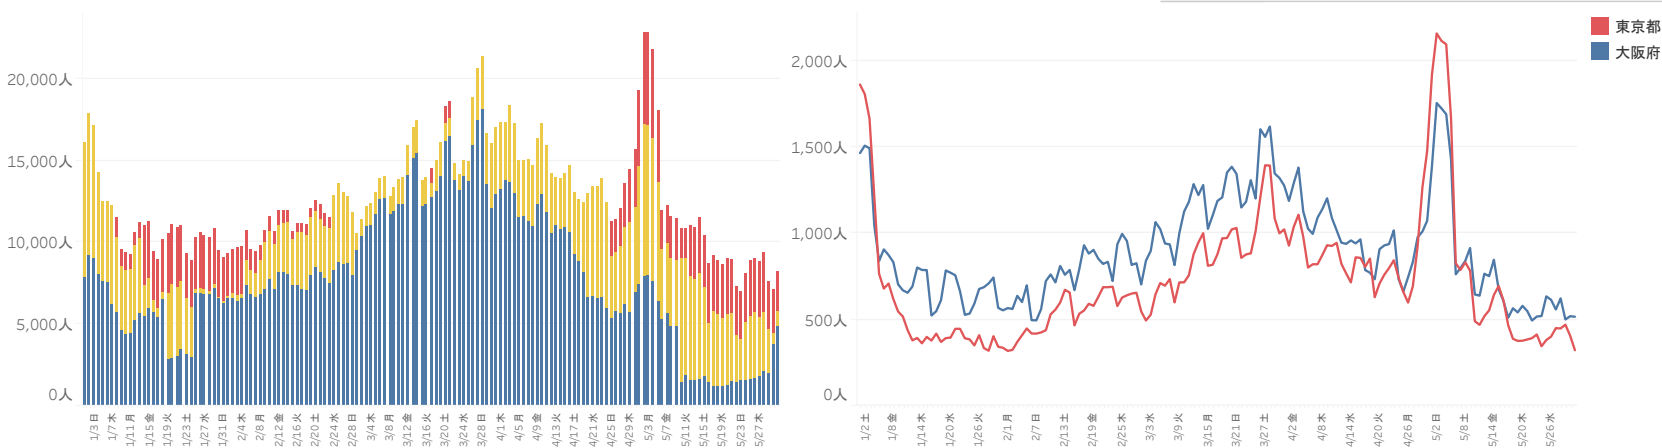

5/30(日)の県外からの推計流入人口 対象エリア:【広島県広島市】

ランクA地域※
からの推計流入人口
2,610人
※緊急事態宣言発令中
and
過去7日間10万人あたりの
新規感染者数15人以上

ランクB地域※
からの推計流入人口
760人
※緊急事態宣言発令中
or
過去7日間10万人あたりの
新規感染者数15人以上

ランクC地域※
からの推計流入人口
3,740人
※緊急事態宣言発令なし
and
過去7日間10万人あたりの
新規感染者数15人未満

都道府県		都道府県		都道府県	
岡山県	690	兵庫県	370	山口県	1,850
福岡県	620	神奈川県	160	島根県	560
大阪府	520	熊本県	80	愛媛県	280
東京都	410	大分県	60	鳥取県	130
愛知県	180	滋賀県	40	香川県	120
京都府	140	岐阜県	30	千葉県	110
北海道	50	石川県	20	埼玉県	80
				鹿児島県	80
				佐賀県	80
				奈良県	60
				長崎県	60

2021/01/01 ~ 2021/05/31