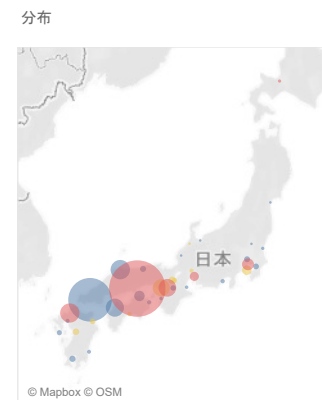

新規感染者数（1週間移動合計）の推移 [東京、大阪、岡山、広島]（対人口10万人）2021/1/1 ~ 2021/6/1

資料3-10

人口10万対の人数は、令和元年10月1日現在の都道府県別推計人口（総務省）により算出している

新規感染者数（1週間移動合計）の推移 [東京、大阪、岡山、広島] 2021/1/1 ~ 2021/6/1

5/30(日)の県外からの推計流入人口 対象エリア:【広島県全体】

ランクA地域※
からの推計流入人口
14,620人
※緊急事態宣言発令中
and
過去7日間10万人あたりの
新規感染者数15人以上

ランクB地域※
からの推計流入人口
2,310人
※緊急事態宣言発令中
or
過去7日間10万人あたりの
新規感染者数15人以上

ランクC地域※
からの推計流入人口
11,070人
※緊急事態宣言発令なし
and
過去7日間10万人あたりの
新規感染者数15人未満

都道府県	推計流入人口
岡山県	9,500
福岡県	1,790
大阪府	1,590
東京都	940
愛知県	430
京都府	300
北海道	70

都道府県	推計流入人口
兵庫県	1,300
神奈川県	450
熊本県	230
大分県	140
滋賀県	100
岐阜県	50
高知県	20
石川県	20

都道府県	推計流入人口
山口県	5,620
島根県	1,720
愛媛県	1,330
香川県	440
鳥取県	280
千葉県	250
長崎県	230
埼玉県	190
鹿児島県	180
佐賀県	170
奈良県	140

市町別内訳

市町	推計流入人口
広島県広島市	410
広島県福山市	130
広島県三原市	110
広島県廿日市市	70
広島県東広島市	60
広島県尾道市	60
広島県呉市	30
広島県安芸郡府中町	20
広島県竹原市	20
広島県安芸郡坂町	10
広島県三次市	10

2021/02/01 ~ 2021/06/30

留意事項: 本資料に記載している推計流入人口の数値については、全て概数であり、各ランク地域の数値と当該都道府県の数値の合計が一致しない場合があります。

【出典:ヤフー・データソリューション】

5/30(日)の県外からの推計流入人口 対象エリア:【広島県広島市】

ランクA地域※
からの推計流入人口
2,610人
※緊急事態宣言発令中
and
過去7日間10万人あたりの
新規感染者数15人以上