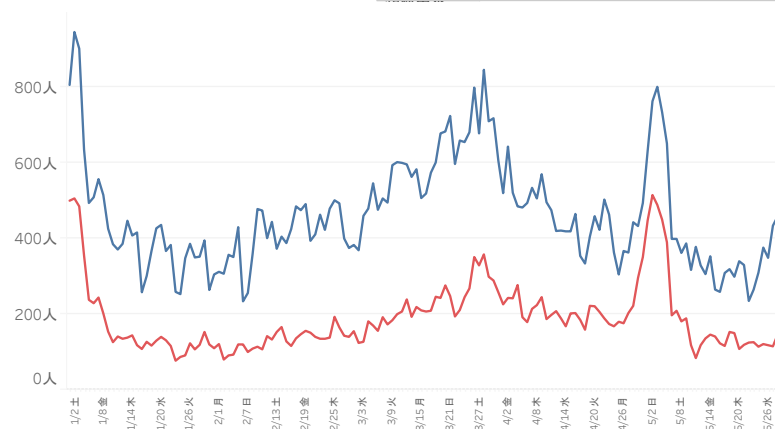

5/30(日)の県外からの推計流入人口 対象エリア:【広島県福山市】

ランクA地域※
からの推計流入人口
7,710人
※緊急事態宣言発令中
and
過去7日間10万人あたりの
新規感染者数15人以上

ランクB地域※
からの推計流入人口
500人
※緊急事態宣言発令中
and
過去7日間10万人あたりの
新規感染者数15人以上

ランクC地域※
からの推計流入人口
840人
※緊急事態宣言発令なし
and
過去7日間10万人あたりの
新規感染者数15人未満

都道府県		都道府県		都道府県	
岡山県	6,890	兵庫県	290	愛媛県	200
大阪府	360	神奈川県	80	山口県	130
福岡県	200	熊本県	60	香川県	120
東京都	130	滋賀県	20	島根県	70
愛知県	70	大分県	20	長崎県	50
京都府	60	岐阜県	20	奈良県	40
		高知県	20	埼玉県	40
				千葉県	30
				鹿児島県	30
				佐賀県	20
				鳥取県	20
				和歌山県	20

東京府
大阪府

分布