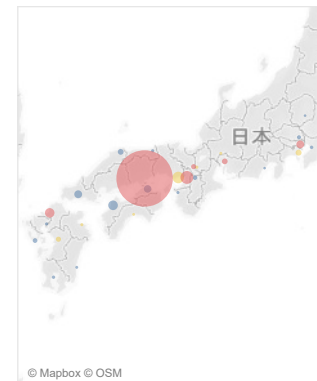

2021/01/01 ~ 2021/05/31

留意事項: 本資料に記載している推計流入人口の数値については、全て概数であり、ランク別地域の数値と当該都道府県の数値の合計が一致しない場合があります。

【出典:ヤフー・データリサーチ】