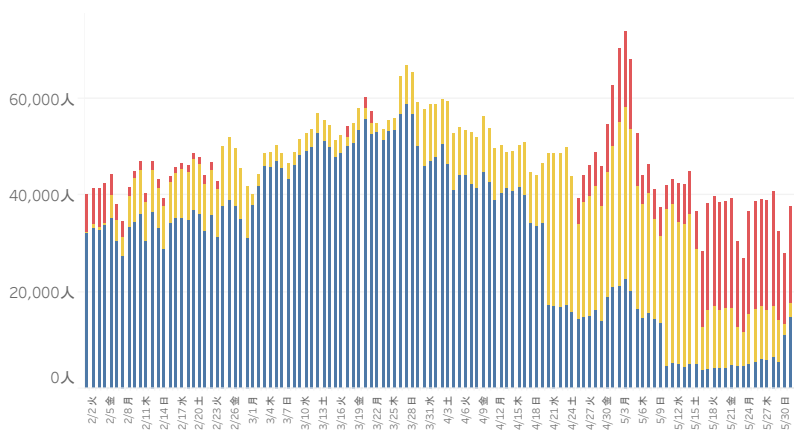

新規感染者数（1週間移動合計）の推移 [東京、大阪、岡山、広島]（対人口10万人）2021/1/1 ~ 2021/6/1

資料3-10

人口10万対の人数は、令和元年10月1日現在の都道府県別推計人口（総務省）により算出している

新規感染者数（1週間移動合計）の推移 [東京、大阪、岡山、広島] 2021/1/1 ~ 2021/6/1

5/30(日)の県外からの推計流入人口 対象エリア:【広島県全体】

ランクA地域※
からの推計流入人口
14,620人
※緊急事態宣言発令中
and
過去7日間10万人あたりの
新規感染者数15人以上

ランクB地域※
からの推計流入人口
2,310人
※緊急事態宣言発令中
or
過去7日間10万人あたりの
新規感染者数15人以上

ランクC地域※
からの推計流入人口
11,070人
※緊急事態宣言発令なし
and
過去7日間10万人あたりの
新規感染者数15人未満

都道府県	推計流入人口
岡山県	9,500
福岡県	1,790
大阪府	1,590
東京都	940
愛知県	430
京都府	300
北海道	70

都道府県	推計流入人口
兵庫県	1,300
神奈川県	450
熊本県	230
大分県	140
滋賀県	100
岐阜県	50
高知県	20
石川県	20

都道府県	推計流入人口
山口県	5,620
島根県	1,720
愛媛県	1,330
香川県	440
鳥取県	280
千葉県	250
長崎県	230
埼玉県	190
鹿児島県	180
佐賀県	170
奈良県	140

市町別内訳

市町	推計流入人口
広島県広島市	410
広島県福山市	130
広島県三原市	110
広島県廿日市市	70
広島県東広島市	60
広島県尾道市	60
広島県呉市	30
広島県安芸郡府中町	20
広島県竹原市	20
広島県安芸郡坂町	10
広島県三次市	10

2021/02/01 ~ 2021/06/30

留意事項: 本資料に記載している推計流入人口の数値については、全て概数であり、各ランク地域の数値と当該都道府県の数値の合計が一致しない場合があります。

【出典:ヤフー・データソリューション】

5/30(日)の県外からの推計流入人口 対象エリア:【広島県広島市】

ランクA地域※
からの推計流入人口
2,610人
※緊急事態宣言発令中
and
過去7日間10万人あたりの
新規感染者数15人以上