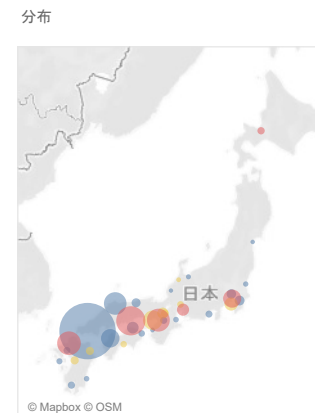

留意事項:本資料に記載している推計流入人口の数値については、全て概数であり、ランク別地域の数値と当該都道府県の数値の合計が一致しない場合があります。

【出典:ヤフー・データソリューション】