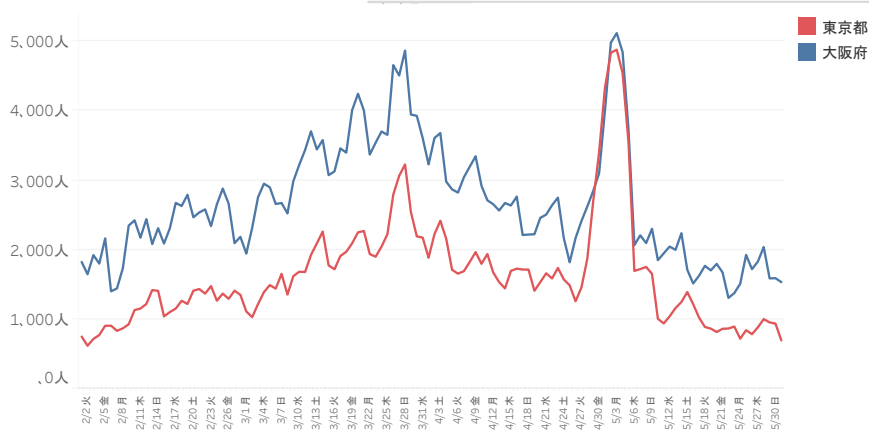

5/30(日)の県外からの推計流入人口 対象エリア:【広島県全体】

ランクA地域※
からの推計流入人口
14,620人
※緊急事態宣言発令中
and
過去7日間10万人あたりの
新規感染者数15人以上

ランクB地域※
からの推計流入人口
2,310人
※緊急事態宣言発令中
or
過去7日間10万人あたりの
新規感染者数15人以上

ランクC地域※
からの推計流入人口
11,070人
※緊急事態宣言発令なし
and
過去7日間10万人あたりの
新規感染者数15人未満

都道府県	推計流入人口
岡山県	9,500
福岡県	1,790
大阪府	1,590
東京都	940
愛知県	430
京都府	300
北海道	70

都道府県	推計流入人口
兵庫県	1,300
神奈川県	450
熊本県	230
大分県	140
滋賀県	100
岐阜県	50
高知県	20
石川県	20

都道府県	推計流入人口
山口県	5,620
島根県	1,720
愛媛県	1,330
香川県	440
鳥取県	280
千葉県	250
長崎県	230
埼玉県	190
鹿児島県	180
佐賀県	170
奈良県	140

市町別内訳

市町	推計流入人口
広島県広島市	410
広島県福山市	130
広島県三原市	110
広島県廿日市市	70
広島県東広島市	60
広島県尾道市	60
広島県呉市	30
広島県安芸郡府中町	20
広島県竹原市	20
広島県安芸郡坂町	10
広島県三次市	10