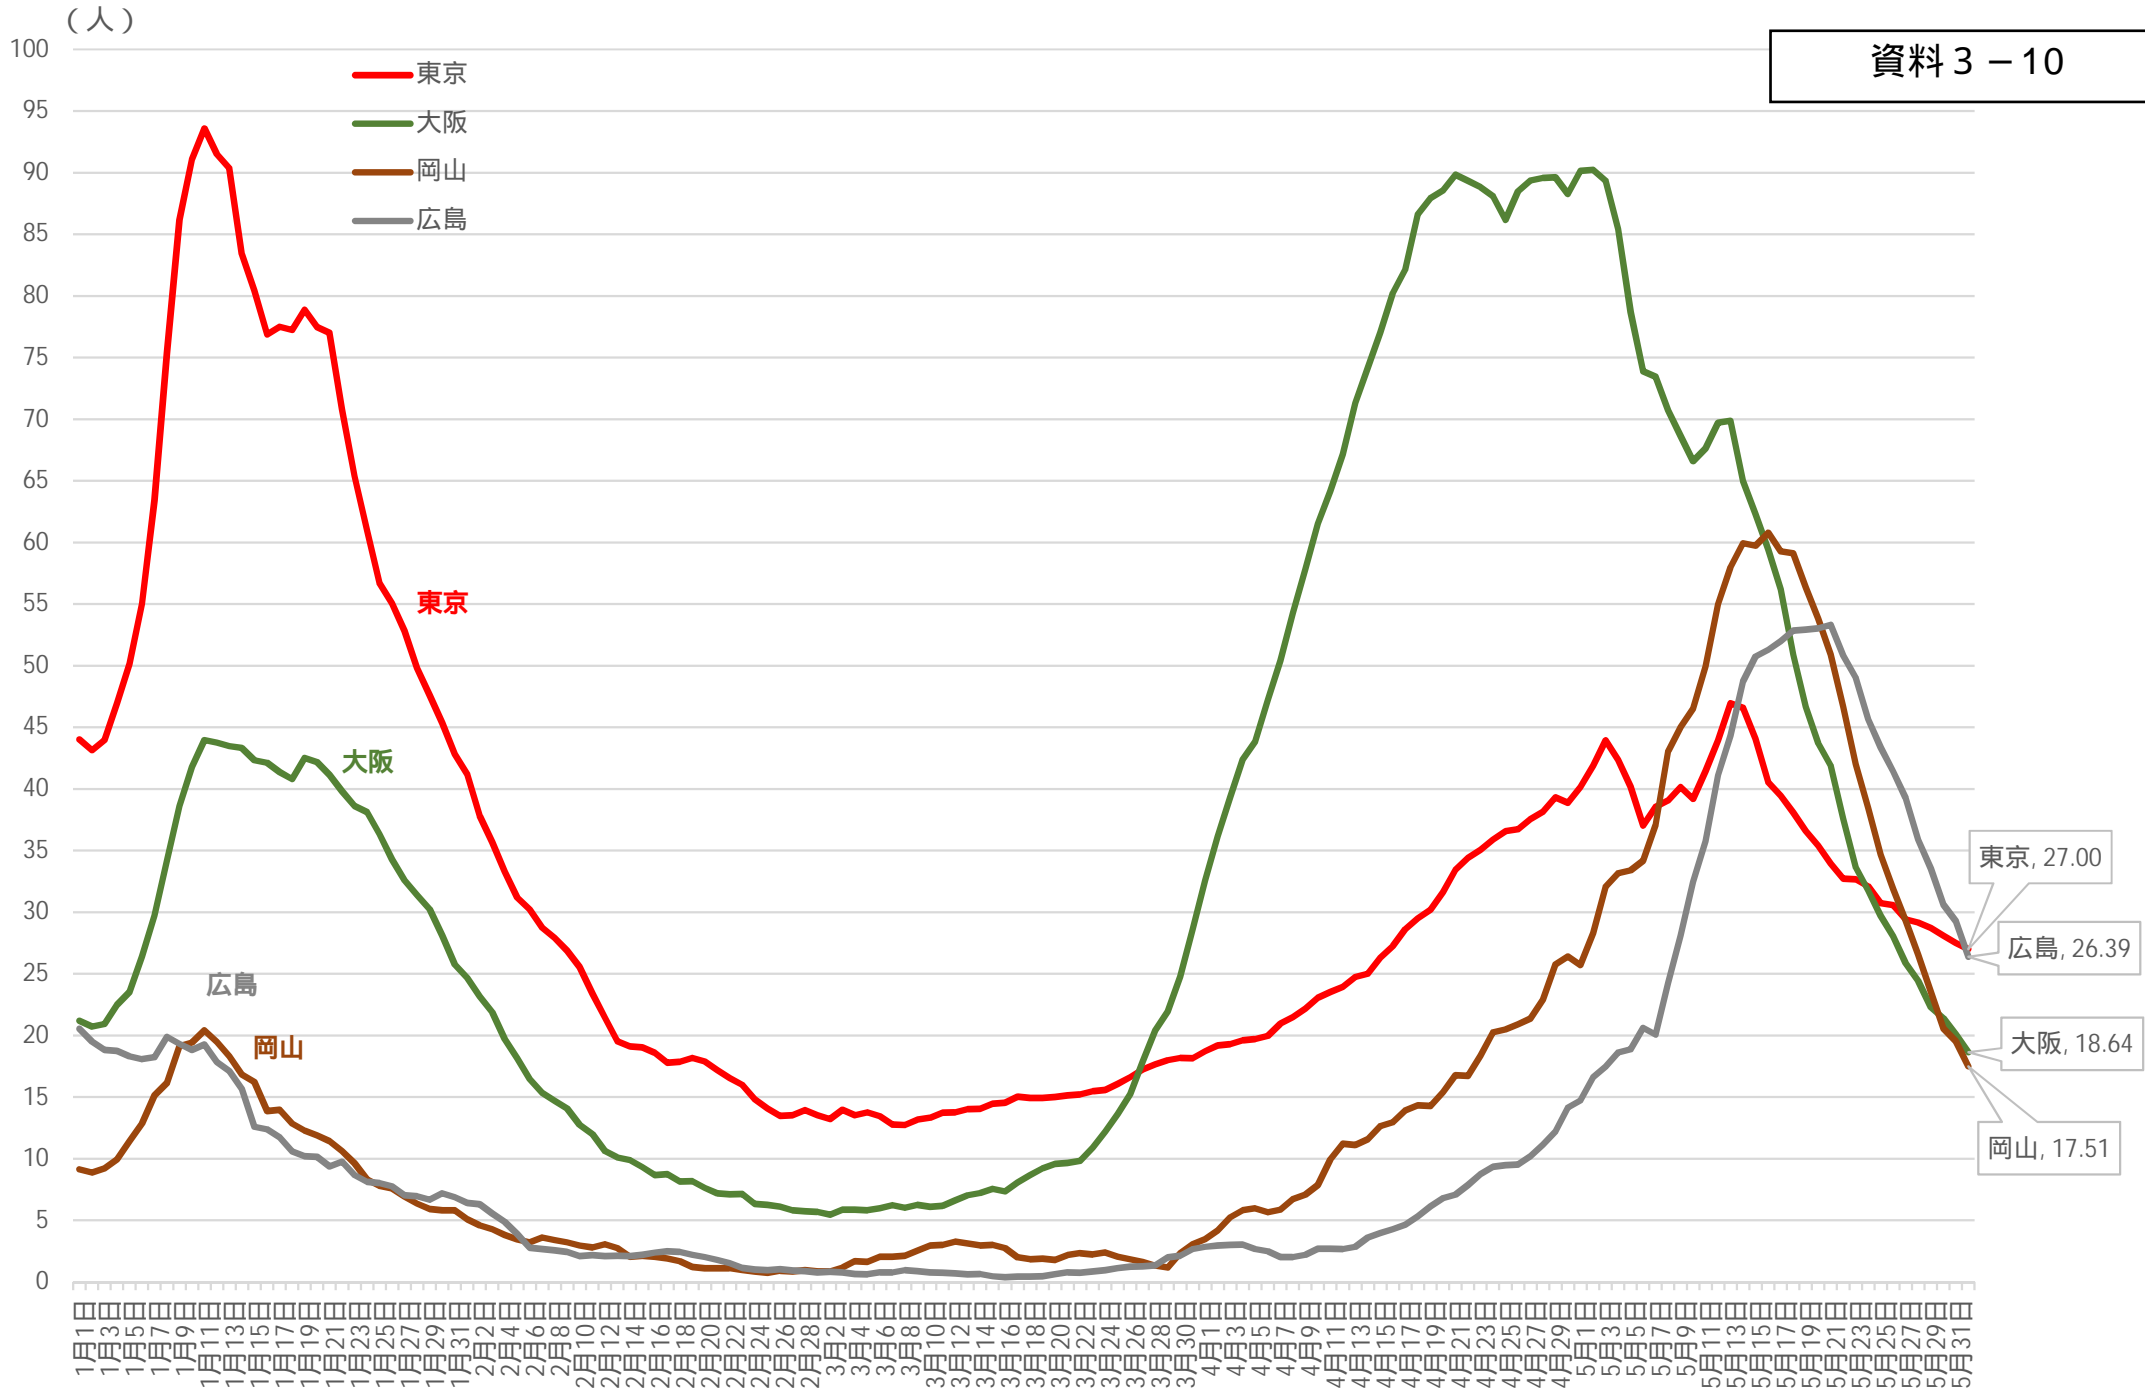

新規感染者数（1週間移動合計）の推移 [東京、大阪、岡山、広島]（対人口10万人）2021/1/1 ~ 2021/6/1

資料3-10

人口10万対の人数は、令和元年10月1日現在の都道府県別推計人口（総務省）により算出している

新規感染者数（1週間移動合計）の推移 [東京、大阪、岡山、広島] 2021/1/1 ~ 2021/6/1

5/30(日)の県外からの推計流入人口 対象エリア:【広島県全体】

ランクA地域※
からの推計流入人口
14,620人
※緊急事態宣言発令中
and
過去7日間10万人あたりの
新規感染者数15人以上

ランクB地域※
からの推計流入人口
2,310人
※緊急事態宣言発令中
or
過去7日間10万人あたりの
新規感染者数15人以上

ランクC地域※
からの推計流入人口
11,070人
※緊急事態宣言発令なし
and
過去7日間10万人あたりの
新規感染者数15人未満

都道府県	推計流入人口
岡山県	9,500
福岡県	1,790
大阪府	1,590
東京都	940
愛知県	430
京都府	300
北海道	70

都道府県	推計流入人口
兵庫県	1,300
神奈川県	450
熊本県	230
大分県	140
滋賀県	100
岐阜県	50
高知県	20
石川県	20

都道府県	推計流入人口
山口県	5,620
島根県	1,720
愛媛県	1,330
香川県	440
鳥取県	280
千葉県	250
長崎県	230
埼玉県	190
鹿児島県	180
佐賀県	170
奈良県	140

市町別内訳

市町	推計流入人口
広島県広島市	410
広島県福山市	130
広島県三原市	110
広島県廿日市市	70
広島県東広島市	60
広島県尾道市	60
広島県呉市	30
広島県安芸郡府中町	20
広島県竹原市	20
広島県安芸郡坂町	10
広島県三次市	10

2021/02/01 ~ 2021/06/30

留意事項: 本資料に記載している推計流入人口の数値については、全て概数であり、各ランク地域の数値と当該都道府県の数値の合計が一致しない場合があります。

【出典:ヤフー・データソリューション】

5/30(日)の県外からの推計流入人口 対象エリア:【広島県広島市】

ランクA地域※
からの推計流入人口
2,610人
※緊急事態宣言発令中
and
過去7日間10万人あたりの
新規感染者数15人以上