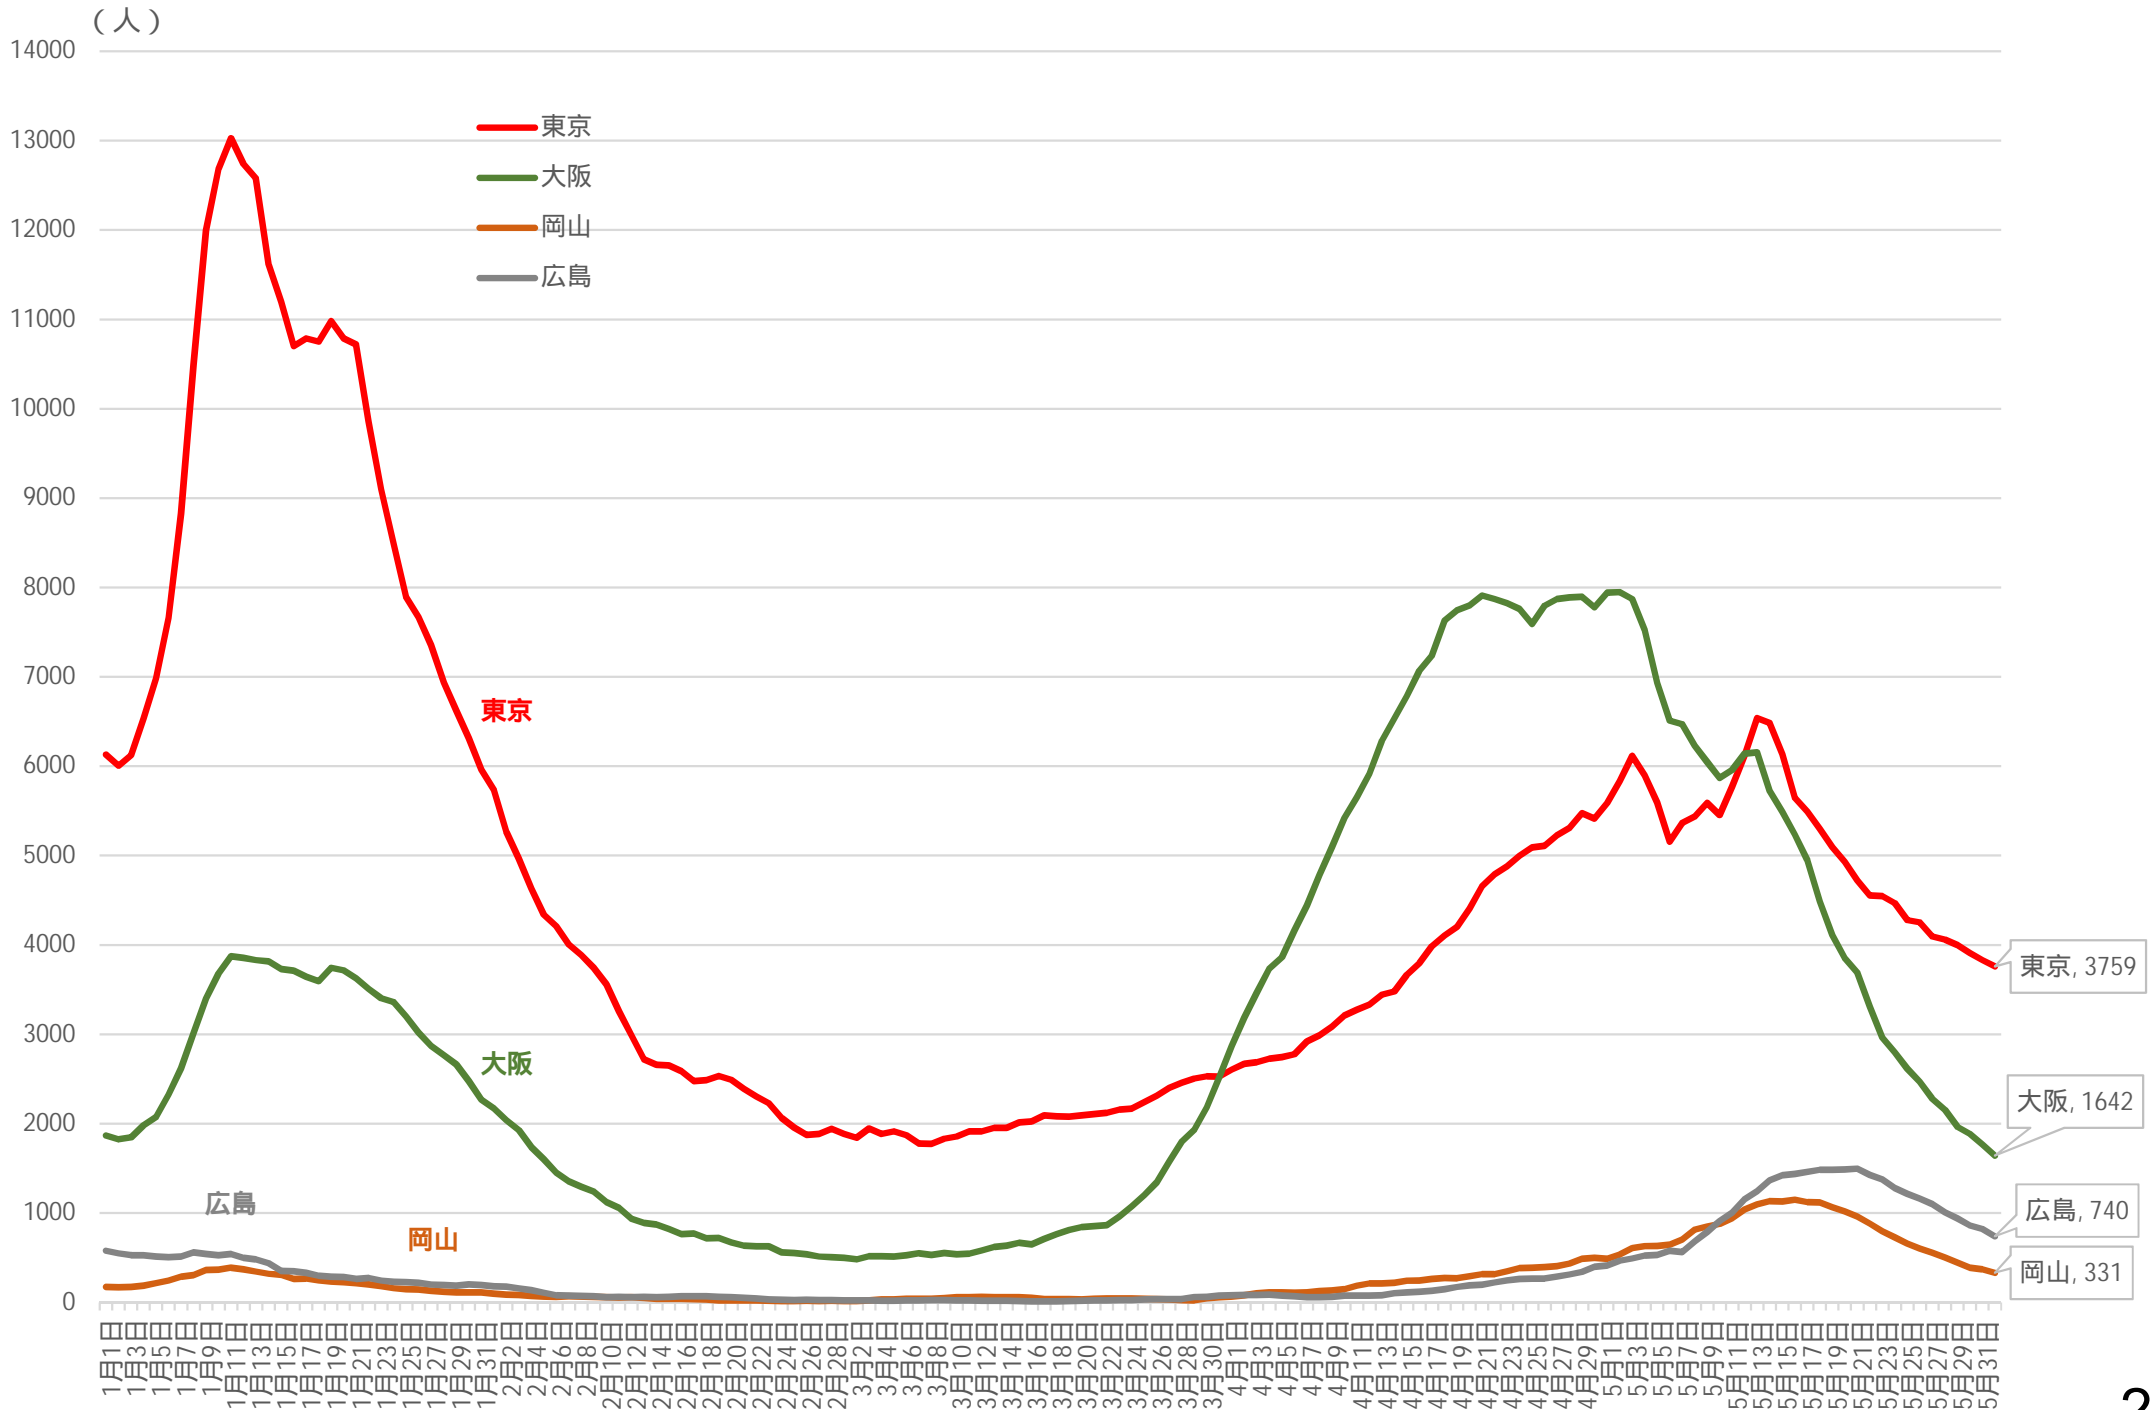

新規感染者数（1週間移動合計）の推移 [東京、大阪、岡山、広島]（対人口10万人）2021/1/1 ~ 2021/6/1

資料3-10

人口10万対の人数は、令和元年10月1日現在の都道府県別推計人口（総務省）により算出している

新規感染者数（1週間移動合計）の推移 [東京、大阪、岡山、広島] 2021/1/1 ~ 2021/6/1

5/30(日)の県外からの推計流入人口 対象エリア:【広島県全体】

ランクA地域※
からの推計流入人口
14,620人
※緊急事態宣言発令中
and
過去7日間10万人あたりの
新規感染者数15人以上

ランクB地域※
からの推計流入人口
2,310人
※緊急事態宣言発令中
or
過去7日間10万人あたりの
新規感染者数15人以上

ランクC地域※
からの推計流入人口
11,070人
※緊急事態宣言発令なし
and
過去7日間10万人あたりの
新規感染者数15人未満

都道府県	推計流入人口
岡山県	9,500
福岡県	1,790
大阪府	1,590
東京都	940
愛知県	430
京都府	300
北海道	70

都道府県	推計流入人口
兵庫県	1,300
神奈川県	450
熊本県	230
大分県	140
滋賀県	100
岐阜県	50
高知県	20
石川県	20

都道府県	推計流入人口
山口県	5,620
島根県	1,720
愛媛県	1,330
香川県	440
鳥取県	280
千葉県	250
長崎県	230
埼玉県	190
鹿児島県	180
佐賀県	170
奈良県	140

市町別内訳

市町	推計流入人口
広島県広島市	410
広島県福山市	130
広島県三原市	110
広島県廿日市市	70
広島県東広島市	60
広島県尾道市	60
広島県呉市	30
広島県安芸郡府中町	20
広島県竹原市	20
広島県安芸郡坂町	10
広島県三次市	10

2021/02/01 ~ 2021/06/30

留意事項: 本資料に記載している推計流入人口の数値については、全て概数であり、各ランク地域の数値と当該都道府県の数値の合計が一致しない場合があります。

【出典:ヤフー・データソリューション】

5/30(日)の県外からの推計流入人口 対象エリア:【広島県広島市】

ランクA地域※
からの推計流入人口
2,610人
※緊急事態宣言発令中
and
過去7日間10万人あたりの
新規感染者数15人以上