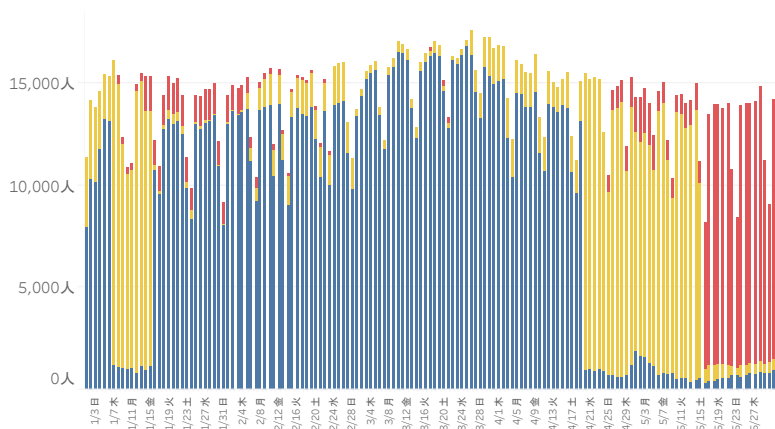

新規感染者数（1週間移動合計）の推移 [東京、大阪、岡山、広島]（対人口10万人）2021/1/1 ~ 2021/6/1

資料3-10

人口10万対の人数は、令和元年10月1日現在の都道府県別推計人口（総務省）により算出している

新規感染者数（1週間移動合計）の推移 [東京、大阪、岡山、広島] 2021/1/1 ~ 2021/6/1

5/30(日)の県外からの推計流入人口 対象エリア:【広島県全体】

ランクA地域※
からの推計流入人口
14,620人
※緊急事態宣言発令中
and
過去7日間10万人あたりの
新規感染者数15人以上

ランクB地域※
からの推計流入人口
760人
※緊急事態宣言発令中
or
過去7日間10万人あたりの
新規感染者数15人以上

ランクC地域※
からの推計流入人口
3,740人
※緊急事態宣言発令なし
and
過去7日間10万人あたりの
新規感染者数15人未満

都道府県		都道府県		都道府県	
岡山県	690	兵庫県	370	山口県	1,850
福岡県	620	神奈川県	160	島根県	560
大阪府	520	熊本県	80	愛媛県	280
東京都	410	大分県	60	鳥取県	130
愛知県	180	滋賀県	40	香川県	120
京都府	140	岐阜県	30	千葉県	110
北海道	50	石川県	20	埼玉県	80
				鹿児島県	80
				佐賀県	80
				奈良県	60
				長崎県	60

2021/01/01 ~ 2021/05/31

留意事項:本資料に記載している推計流入人口の数値については、全て概数であり、ランク別地域の数値と当該都道府県の数値の合計が一致しない場合があります。

【出典:ヤフー・データソリューション】

5/30(日)の県外からの推計流入人口 対象エリア:【広島県福山市】

ランクA地域※
からの推計流入人口
7,710人
※緊急事態宣言発令中
and
過去7日間10万人あたりの
新規感染者数15人以上

ランクB地域※
からの推計流入人口
500人
※緊急事態宣言発令中
and
過去7日間10万人あたりの
新規感染者数15人以上

ランクC地域※
からの推計流入人口
840人
※緊急事態宣言発令なし
and
過去7日間10万人あたりの
新規感染者数15人未満

都道府県		都道府県		都道府県	
岡山県	6,890	兵庫県	290	愛媛県	200
大阪府	360	神奈川県	80	山口県	130
福岡県	200	熊本県	60	香川県	120
東京都	130	滋賀県	20	島根県	70
愛知県	70	大分県	20	長崎県	50
京都府	60	岐阜県	20	奈良県	40
		高知県	20	埼玉県	40
				千葉県	30
				鹿児島県	30
				佐賀県	20
				鳥取県	20
				和歌山県	20